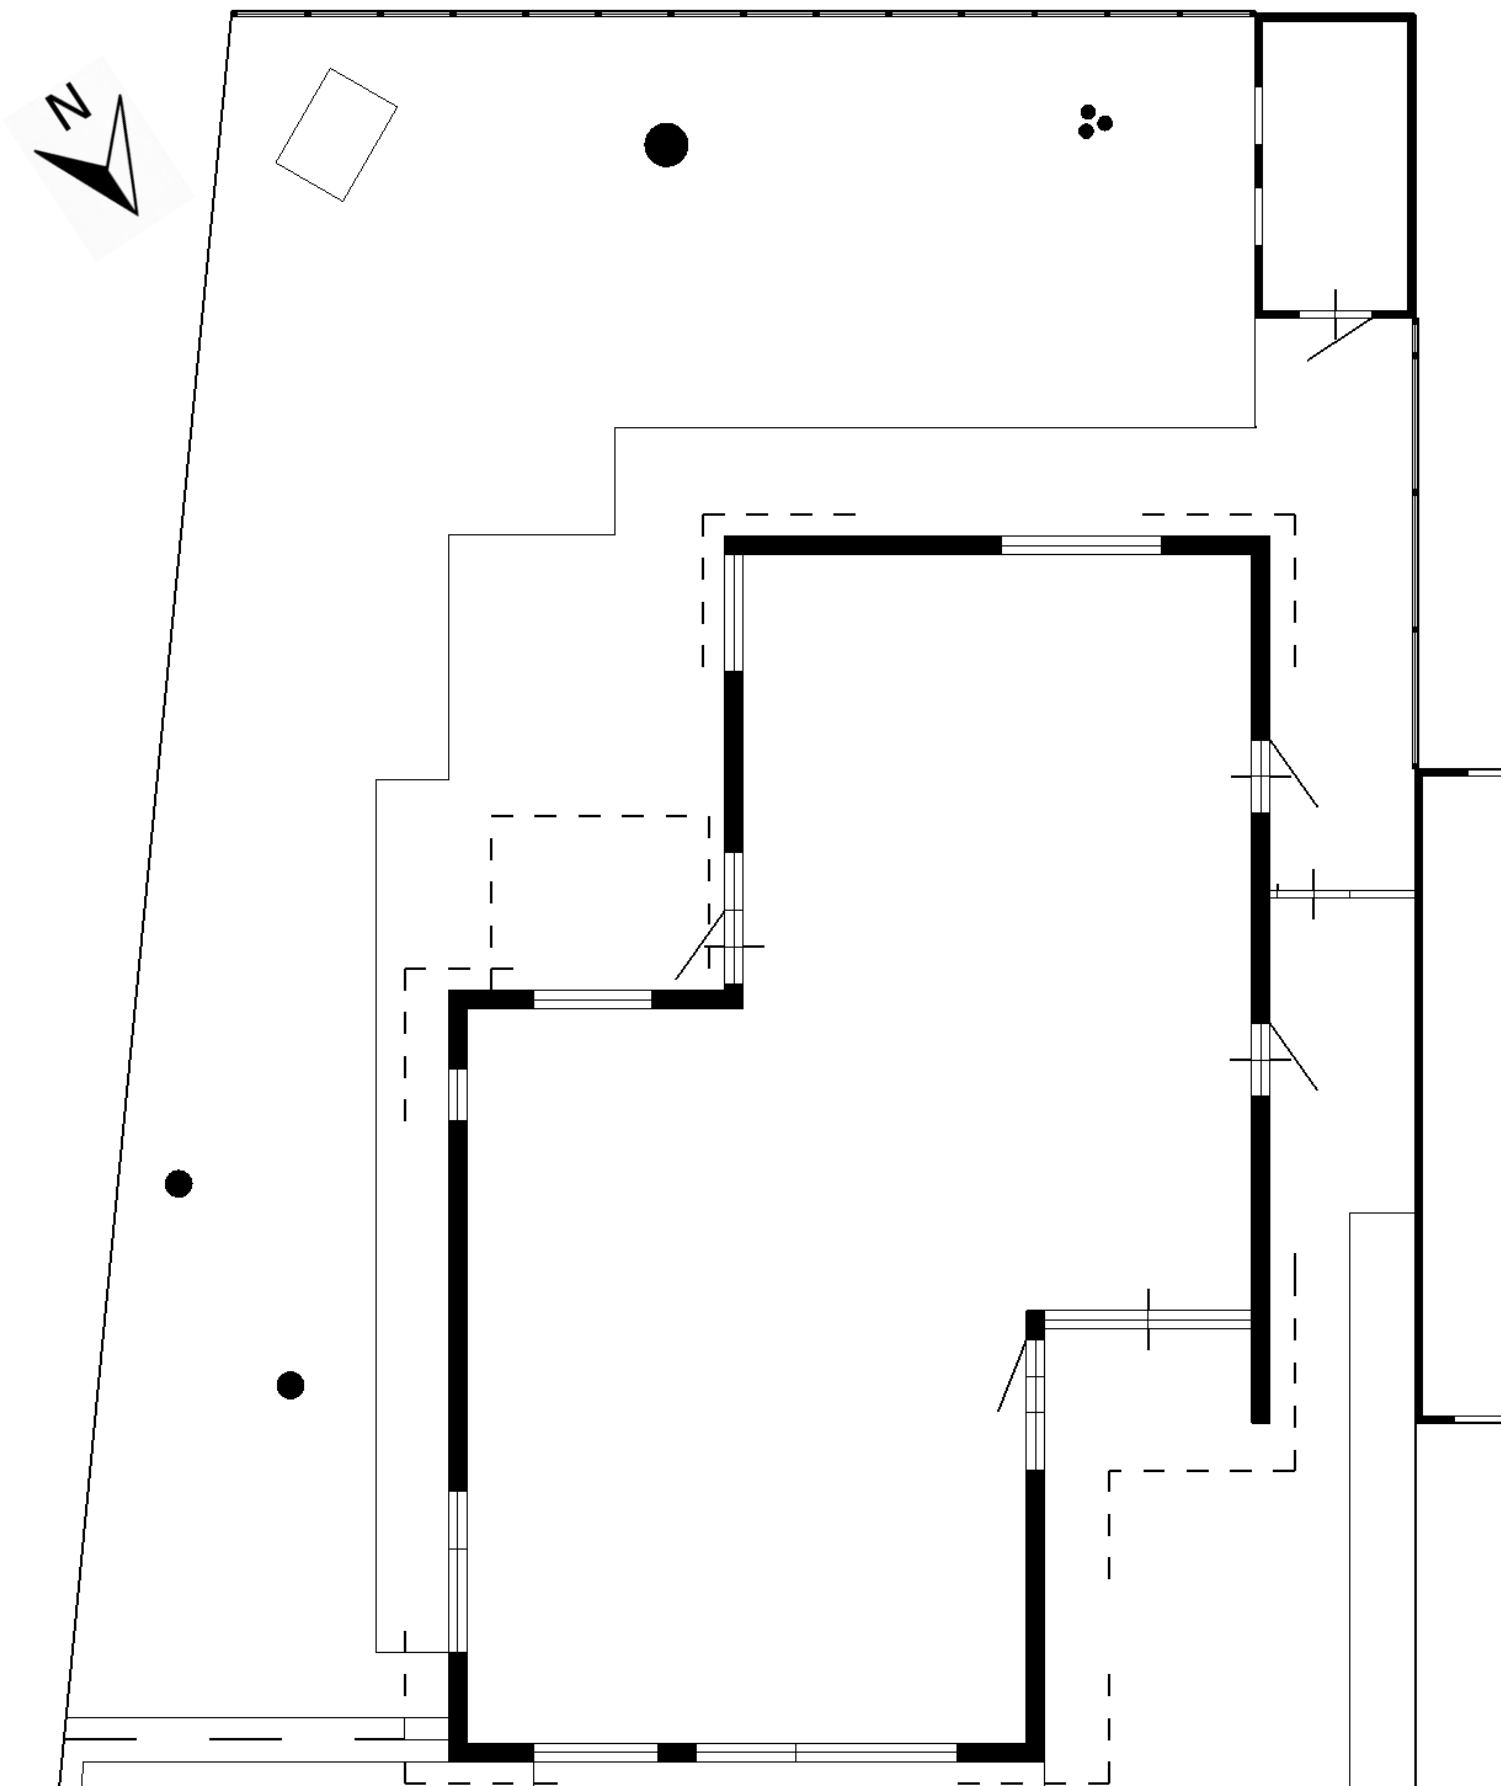

VOORBEELD BASISTEKENING
© 2018, De Schetsservice

Schaal 1:100

De Schetsservice in De Tuinen van Appeltern
wordt verzorgd door ConceptGroen Plan+Presentatie (Gilbert de Jong)

De Schetsservice van De Tuinen van Appeltern
p/a Eerbeekseweg 60B
7371 C.J Loenen op de Veluwe

Website : www.schetsservice.nl
Vragen? E-mail : info@schetsservice.nl
Telefonisch reserveren : 06 20542310
Online reserveren : www.appeltern.nl