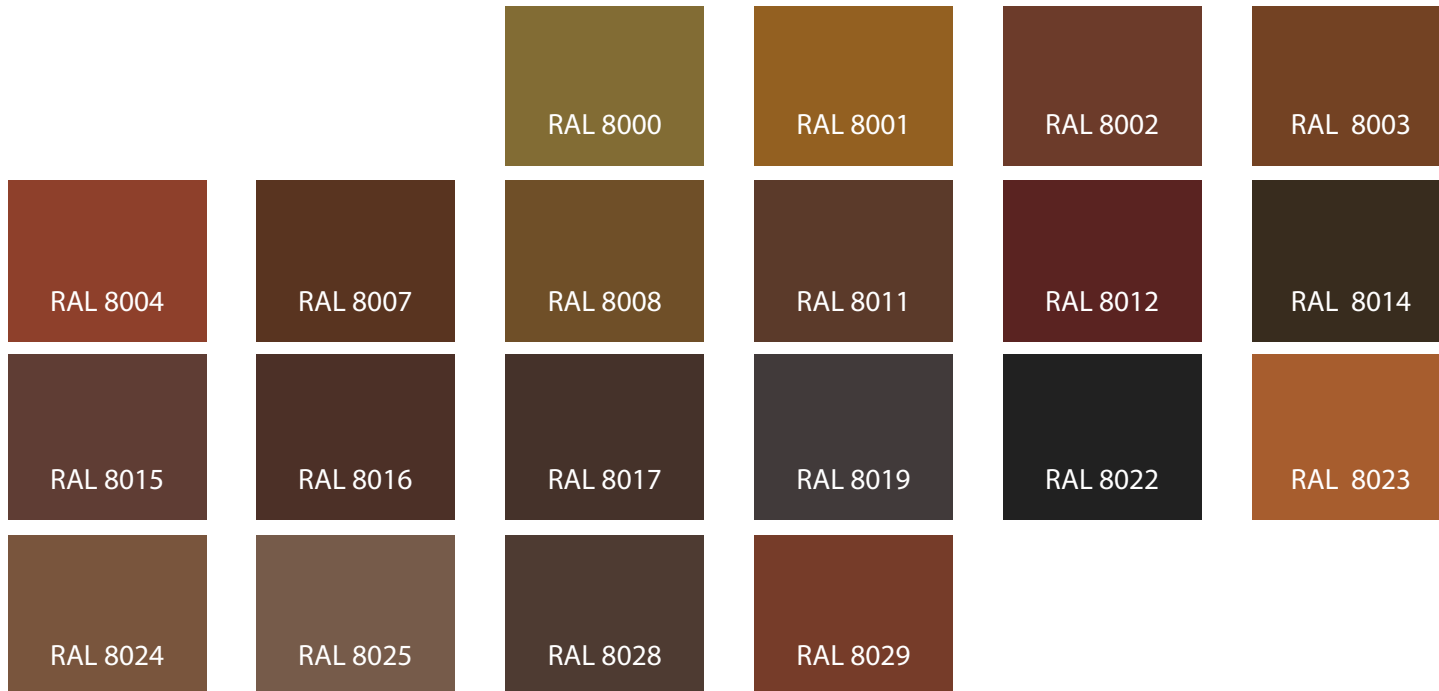

Buitenverf op kleur - Bruintinten (RAL kleuren 8000+)

Wander van laar

LET OP! u kunt deze kleuren alleen gebruiken als referentie, de kleuren kunnen verschillen met de juiste RAL kleuren.
Een beeldscherm kan de juiste de kleuren misschien niet exact weer geven.